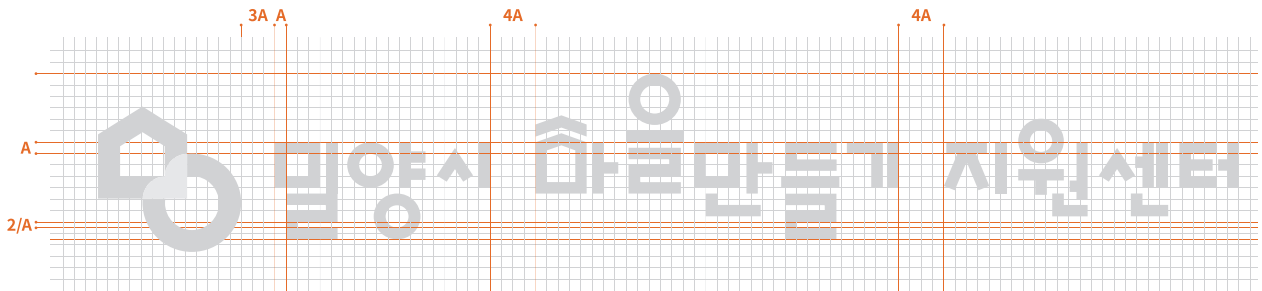

Brand Guidelines

본 디자인 시스템 가이드는 밀양시마을만들기의 Identity 구성요소와 표준화된 디자인 사용방법에 관한 구체적인 관리지침서입니다.

통일성 및 일관성 있는 밀양시마을만들기 identity의 이미지 전달을 위해서는 각 세부사항을 준수해야 합니다.

Grid System 그리드 시스템

Signature 시그니처