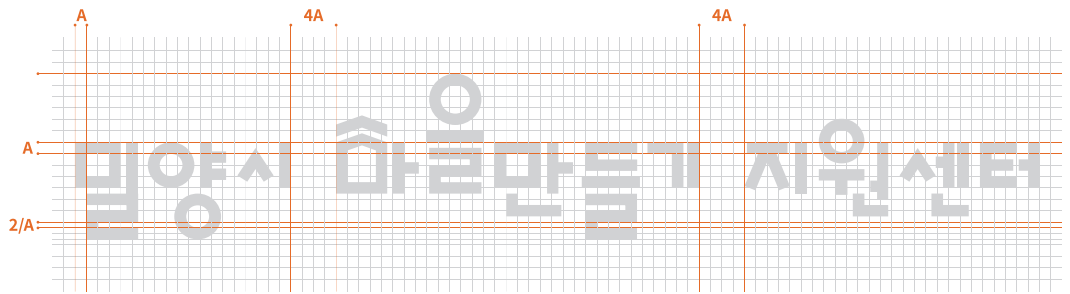

Brand Guidelines

본 디자인 시스템 가이드는 밀양시마을만들기의 Identity 구성요소와 표준화된 디자인 사용방법에 관한 구체적인 관리지침서입니다.

통일성 및 일관성 있는 밀양시마을만들기 identity의 이미지 전달을 위해서는 각 세부사항을 준수해야 합니다.

Grid System 그리드 시스템

Signature 시그니처